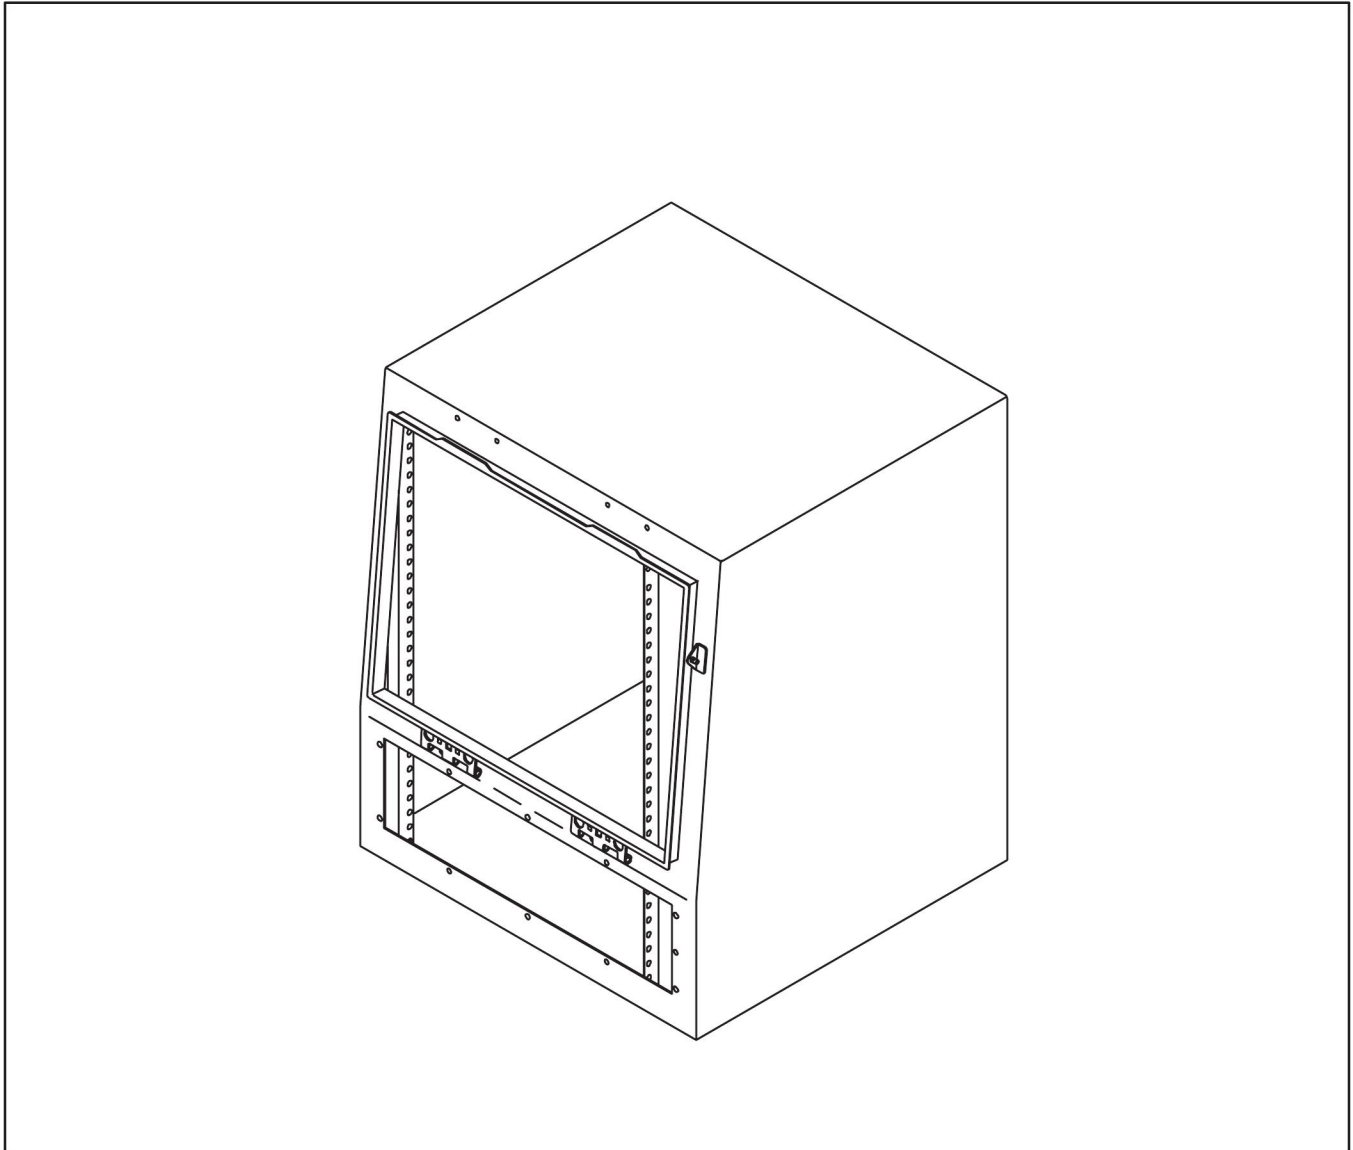

PROLINE®

Sloped Top OI
Geneigtes Oberes OI
OI Supérieur Incliné
OI Superior Inclinado

600MM, 800 MM
 Optional Accessories
 600MM, 800 MM
 Wahlweise freigestellte Zusatzgeräte
 600MM, 800 MM
 Accessoires Facultatifs
 600MM, 800 MM
 Accesorios Opcionales