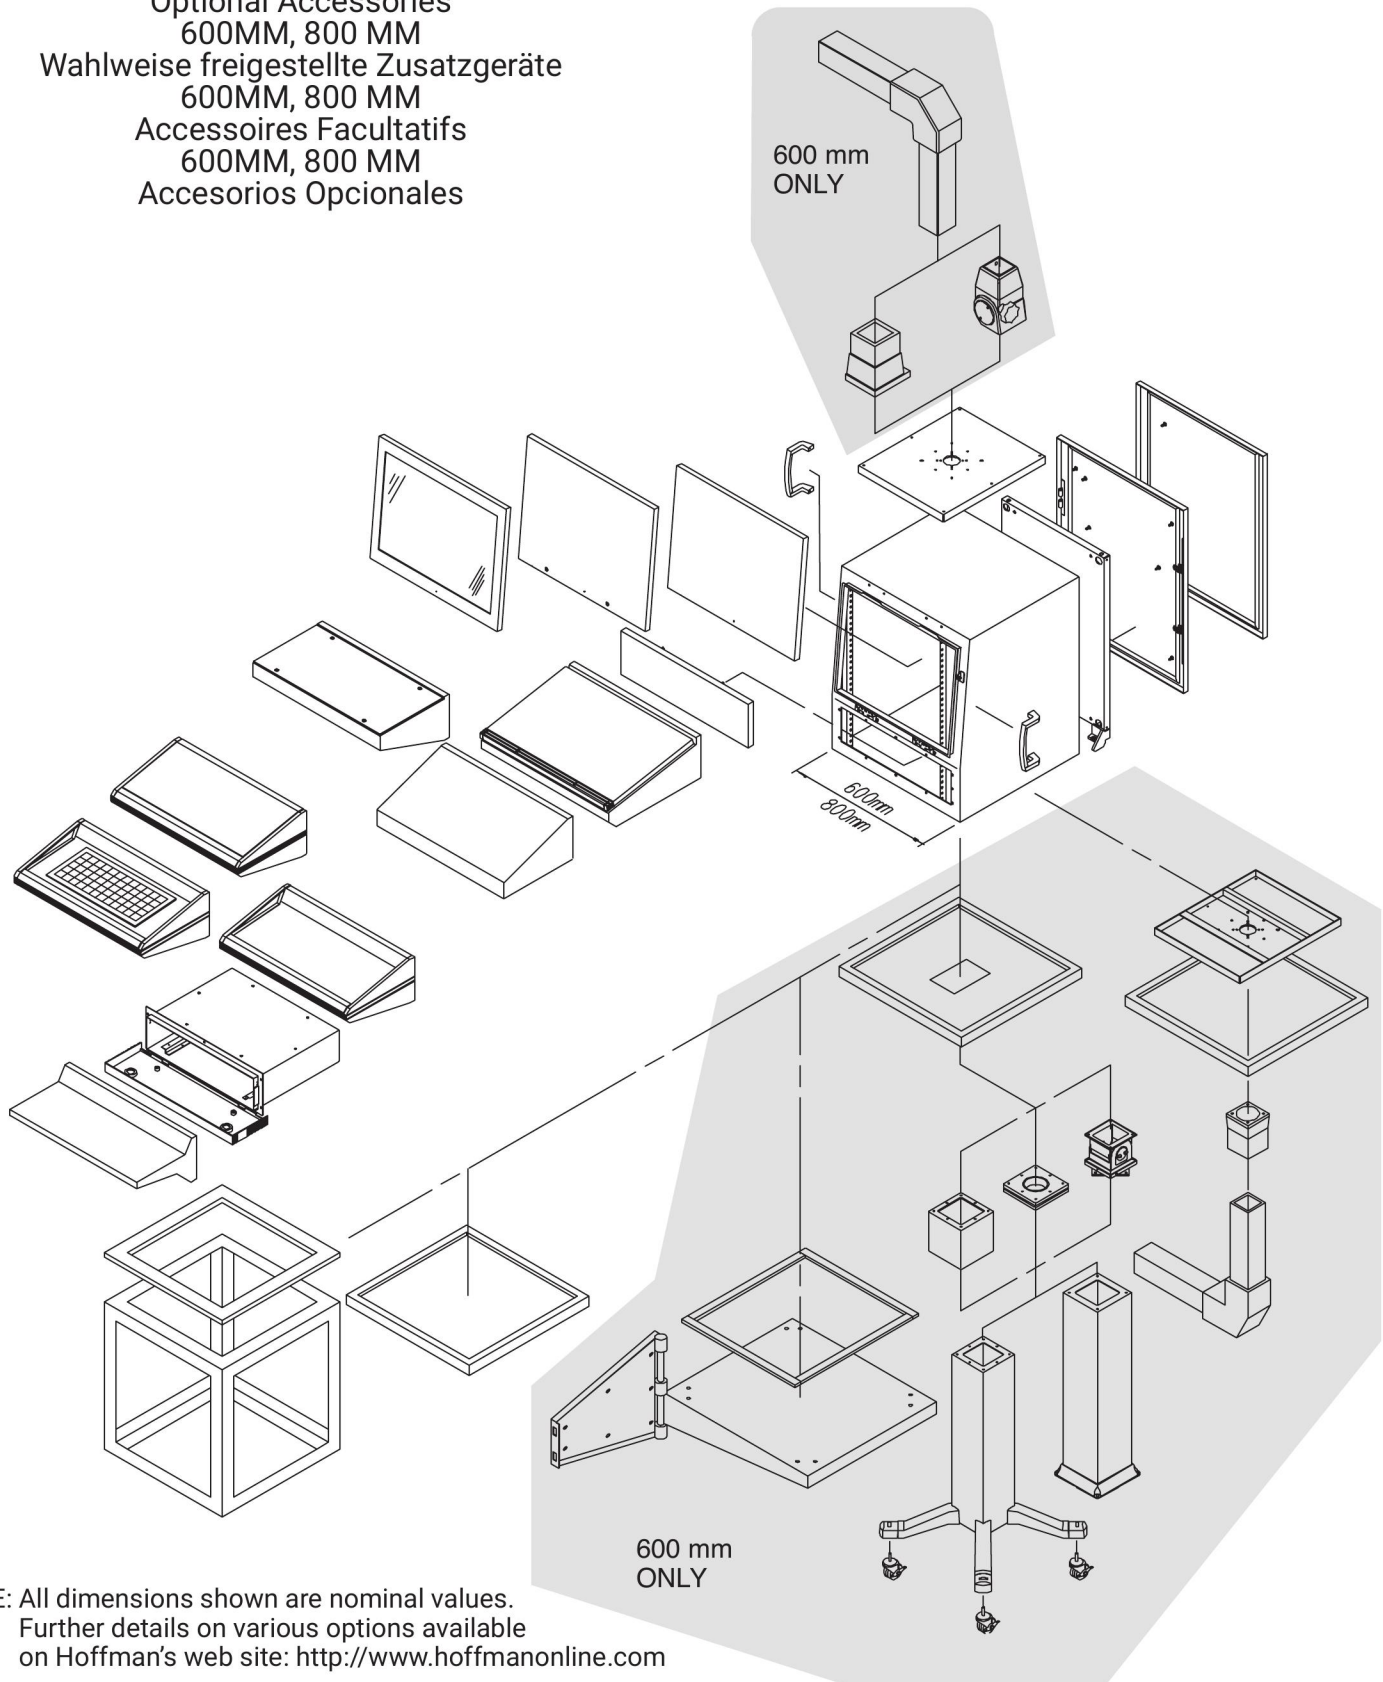

PROLINE®

Sloped Top OI
Geneigtes Oberes OI
OI Supérieur Incliné
OI Superior Inclinado

600MM, 800 MM
 Optional Accessories
 600MM, 800 MM
 Wahlweise freigestellte Zusatzgeräte
 600MM, 800 MM
 Accessoires Facultatifs
 600MM, 800 MM
 Accesorios Opcionales

NOTE: All dimensions shown are nominal values.
 Further details on various options available
 on Hoffman's web site: <http://www.hoffmanonline.com>

ANMERKUNG: Alle gezeigten Maße sind Nennwerte.
 Weitere Details über die verschiedenen Wahlen vorhanden auf Web site Hoffmans: <http://www.hoffmanonline.com>

1200 MM Optional Accessories
1200 MM Wahlweise freigestellte Zusatzgeräte
1200 MM Accessoires Facultatifs
1200 MM Accesorios Opcionales

NOTE: All dimensions shown are nominal values.
Further details on various options available
on Hoffman's web site: <http://www.hoffmanonline.com>